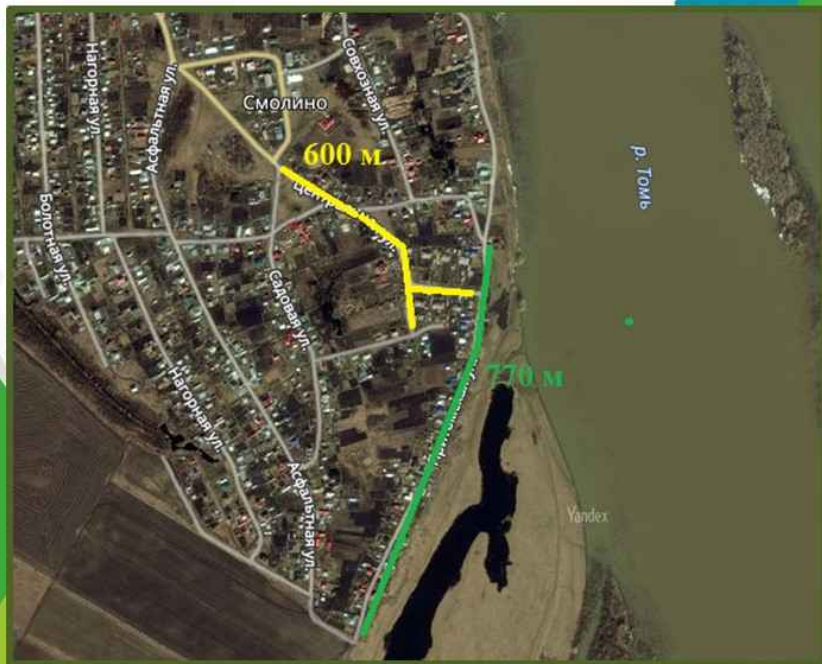

КЕМЕРОВСКИЙ РАЙОН БЕРЕГОВОЕ ПОСЕЛЕНИЕ

Администрация
поселения

Д. Смолино

Ямочный ремонт дорог по ул. Центральная и ул. Притомская
(в а/б 600м и 770м)

КЕМЕРОВСКИЙ РАЙОН БЕРЕГОВОЕ ПОСЕЛЕНИЕ

✓ **д. Маручак**
Установка новой скважины