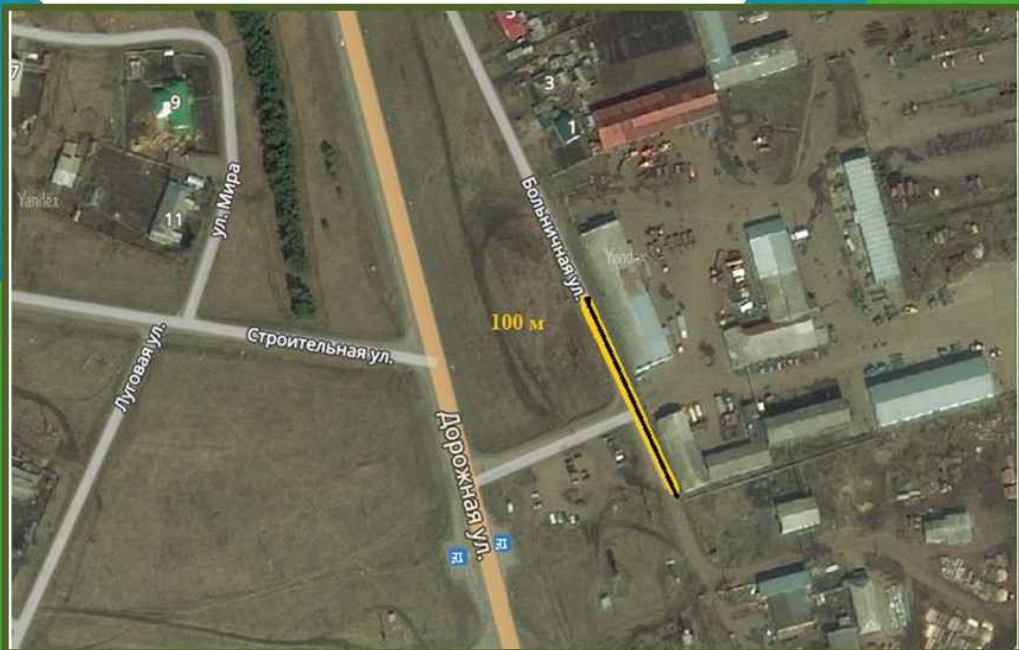

КЕМЕРОВСКИЙ РАЙОН БЕРЕГОВОЕ ПОСЕЛЕНИЕ

ПРОГРАММА МЕРОПРИЯТИЙ, УТВЕРЖДЁННАЯ АКТИВИСТАМИ БЕРЕГОВОГО СЕЛЬСКОГО ПОСЕЛЕНИЯ

КЕМЕРОВСКИЙ РАЙОН БЕРЕГОВОЕ ПОСЕЛЕНИЕ

Д. Береговая

Замена водопровода по ул. Широкая, 650м

КЕМЕРОВСКИЙ РАЙОН БЕРЕГОВОЕ ПОСЕЛЕНИЕ

✓ Д. Береговая

Ремонт дороги по ул. Луговая в асфальтобетонном исполнении (300м)
от ул. Строительная до парка

КЕМЕРОВСКИЙ РАЙОН БЕРЕГОВОЕ ПОСЕЛЕНИЕ

✓ **Д. Береговая**

Капитальный ремонт и оснащение пищеблока МБДОУ «Детский сад «Солнышко»

КЕМЕРОВСКИЙ РАЙОН БЕРЕГОВОЕ ПОСЕЛЕНИЕ

Администрация
поселения

Д. Береговая

Ямочный ремонт дороги по ул. Больничная (у гаража), 100м

КЕМЕРОВСКИЙ РАЙОН БЕРЕГОВОЕ ПОСЕЛЕНИЕ

КЕМЕРОВСКИЙ РАЙОН БЕРЕГОВОЕ ПОСЕЛЕНИЕ

Администрация
поселения

п. Ленинградский

Строительство дороги в щебеночном исполнении от ул. Южная до ул. Восточная, 23 (150м)

КЕМЕРОВСКИЙ РАЙОН БЕРЕГОВОЕ ПОСЕЛЕНИЕ

Администрация
поселения