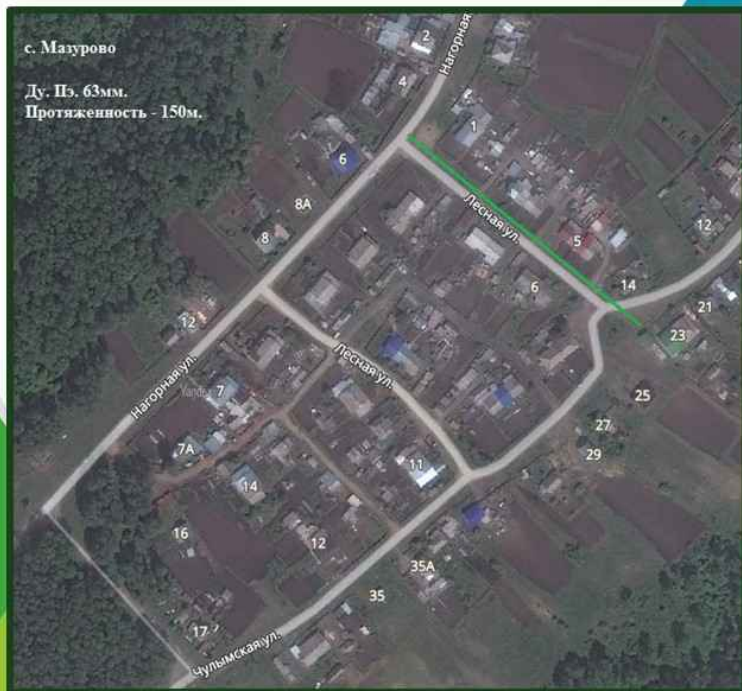

# КЕМЕРОВСКИЙ РАЙОН ЯСНОГОРСКОЕ ПОСЕЛЕНИЕ

✓ **с. Мазурово**

**Замена водопровода ул. Лесная №3, 150м**

# КЕМЕРОВСКИЙ РАЙОН ЯСНОГОРСКОЕ ПОСЕЛЕНИЕ

✓ **с. Мазурово**

**Замена водовода от ул. Лесной до ул. Кузбасской, 100м**

## с. Мазурово

Ремонт (подсыпка) дороги ул. Молодежная (580м) + проезды  
в квартале 4 шт. по 120м