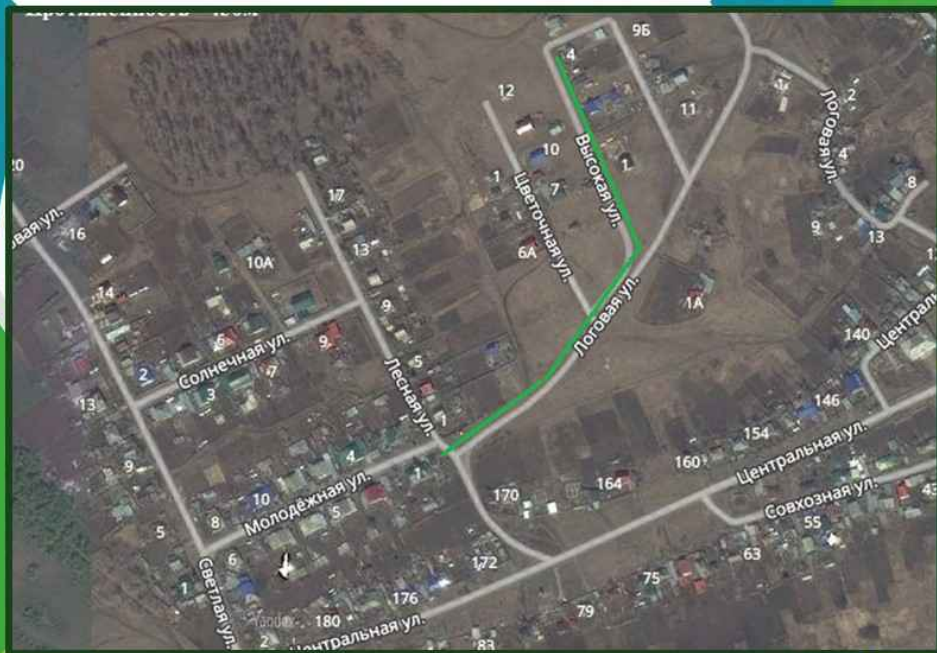

## с. Мазурово

Ремонт (подсыпка) дороги ул. Молодежная (580м) + проезды  
в квартале 4 шт. по 120м

# КЕМЕРОВСКИЙ РАЙОН ЯСНОГОРСКОЕ ПОСЕЛЕНИЕ

✓ **п. Пригородный**  
**Ремонт фасада здания Дома культуры**

## п. Пригородный

Строительство централизованных сетей холодного водоснабжения по ул. Высокая, 320м