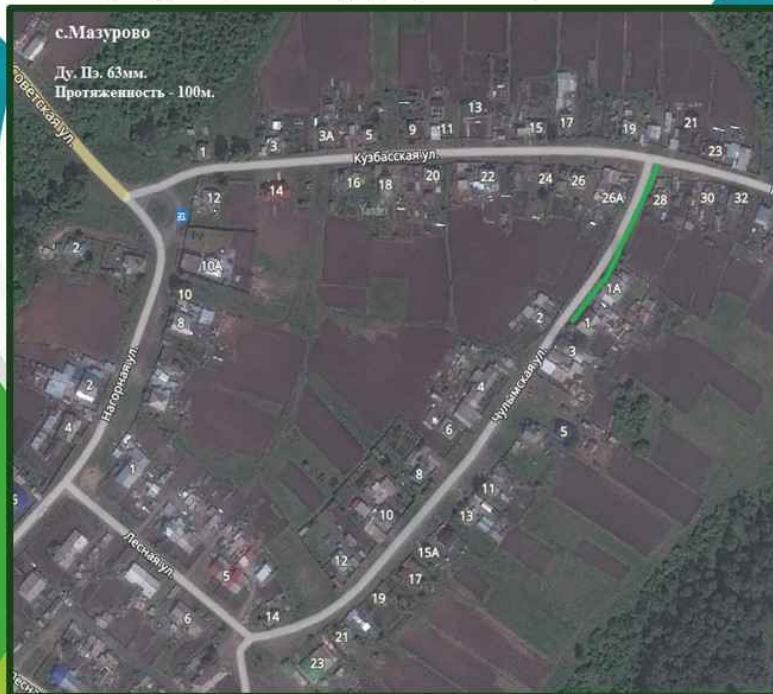

# КЕМЕРОВСКИЙ РАЙОН ЯСНОГОРСКОЕ ПОСЕЛЕНИЕ

✓ **с. Мазурово**

**Замена водопровода ул. Лесная №3, 150м**

# КЕМЕРОВСКИЙ РАЙОН ЯСНОГОРСКОЕ ПОСЕЛЕНИЕ

✓ **с. Мазурово**

**Замена водовода от ул. Лесной до ул. Кузбасской, 100м**

## с. Мазурово

Ремонт (подсыпка) дороги ул. Молодежная (580м) + проезды  
в квартале 4 шт. по 120м