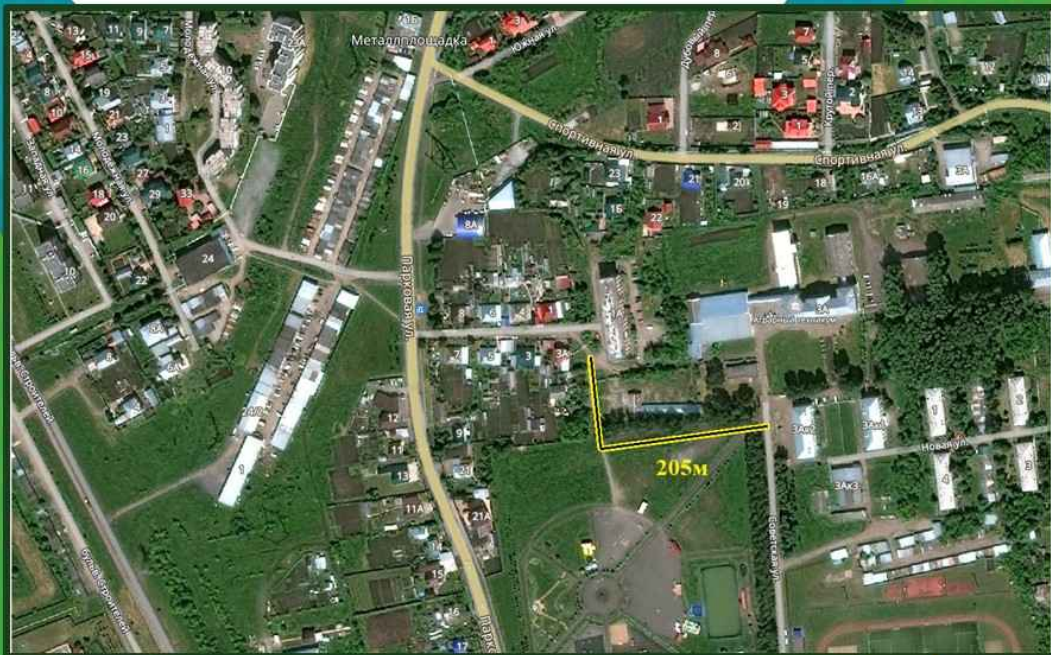

п. Металлплощадка

Асфальтирование дороги и пешеходных дорожек между домами №№ 1,2,3,4 по ул. Новая

КЕМЕРОВСКИЙ РАЙОН СУХОВСКОЕ ПОСЕЛЕНИЕ

Администрация
поселения

п. Металлплощадка

Устройство детской площадки на поляне за домом №4 по ул. Новая

КЕМЕРОВСКИЙ РАЙОН СУХОВСКОЕ ПОСЕЛЕНИЕ

п. Металлплощадка

Устройство дорожки от дома № 1а по ул. Парковая по направлению к парку (205м)

КЕМЕРОВСКИЙ РАЙОН СУХОВСКОЕ ПОСЕЛЕНИЕ

Администрация
поселения

п. Металлплощадка

Ремонт дороги по ул. Лесная в щебеночном исполнении (300м)

КЕМЕРОВСКИЙ РАЙОН СУХОВСКОЕ ПОСЕЛЕНИЕ

п. Металлплощадка

Благоустройство территории парка «Наш Парк», частичная замена детских игровых аттракционов