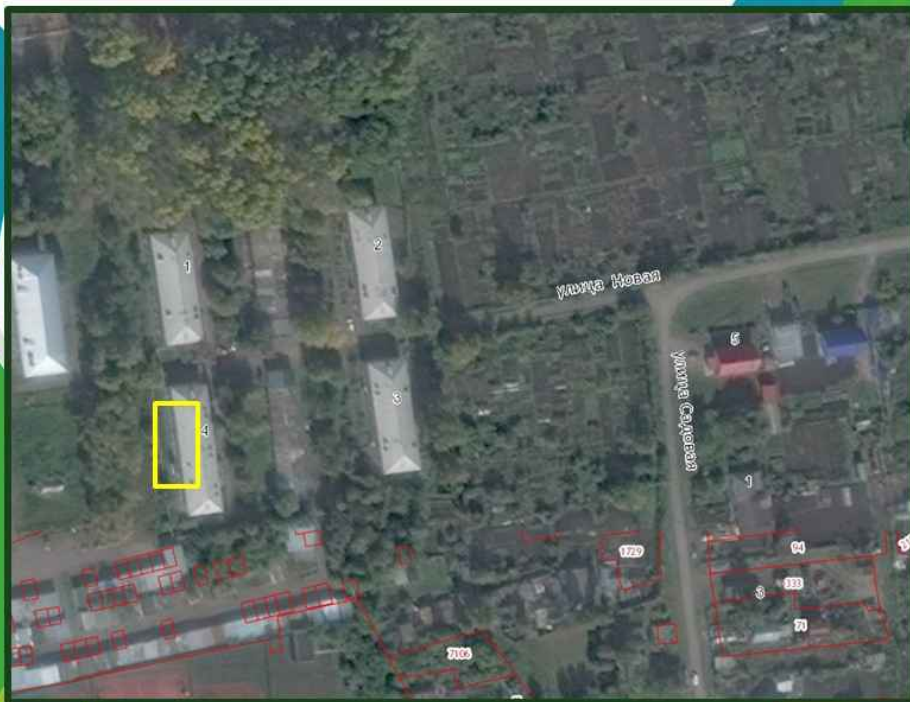

п. Металлплощадка

Асфальтирование дороги и пешеходных дорожек между домами №№ 1,2,3,4 по ул. Новая

КЕМЕРОВСКИЙ РАЙОН СУХОВСКОЕ ПОСЕЛЕНИЕ

Администрация
поселения

п. Металлплощадка

Устройство детской площадки на поляне за домом №4 по ул. Новая

КЕМЕРОВСКИЙ РАЙОН СУХОВСКОЕ ПОСЕЛЕНИЕ

п. Металлплощадка

Устройство дорожки от дома № 1а по ул. Парковая по направлению к парку (205м)

КЕМЕРОВСКИЙ РАЙОН СУХОВСКОЕ ПОСЕЛЕНИЕ

Администрация
поселения

п. Металлплощадка