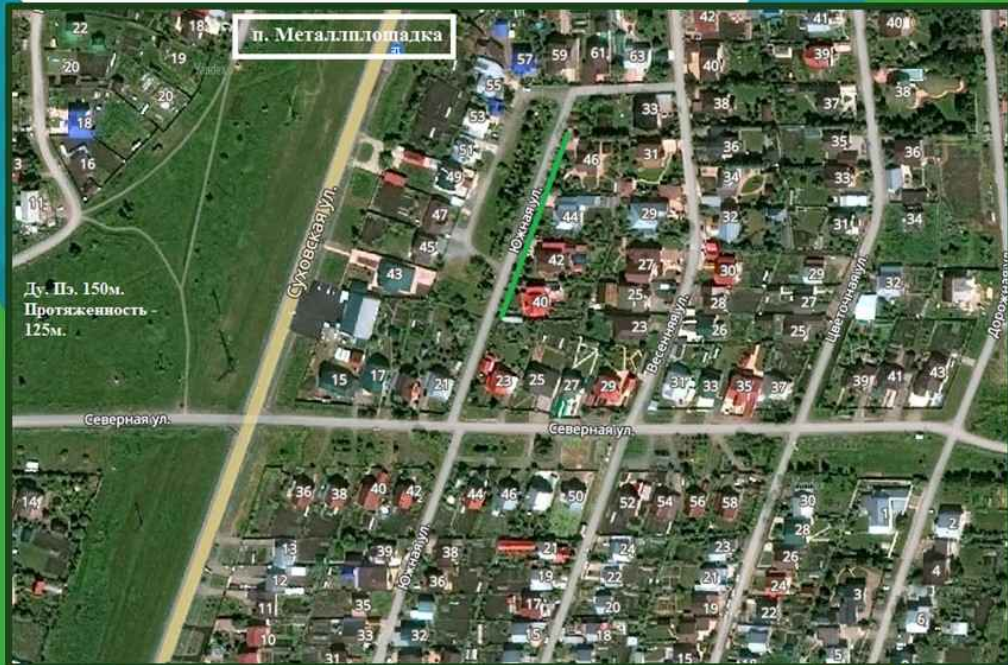

КЕМЕРОВСКИЙ РАЙОН СУХОВСКОЕ ПОСЕЛЕНИЕ

п. Металлплощадка

Ремонт отмостки пр. Овощеводов, д. №4

КЕМЕРОВСКИЙ РАЙОН СУХОВСКОЕ ПОСЕЛЕНИЕ

п. Металлплощадка

Замена водопровода на ул. Зеленая (250м)

КЕМЕРОВСКИЙ РАЙОН СУХОВСКОЕ ПОСЕЛЕНИЕ

п. Металлплощадка

Замена водопровода по ул. Южная от д. №40 - №46, 125м

КЕМЕРОВСКИЙ РАЙОН СУХОВСКОЕ ПОСЕЛЕНИЕ

п. Металлплощадка

Замена водопровода по ул. Северная от №44 - №58, 200м

КЕМЕРОВСКИЙ РАЙОН СУХОВСКОЕ ПОСЕЛЕНИЕ

п. Металлплощадка

Асфальтирование дороги и пешеходных дорожек между домами №№ 1,2,3,4 по ул. Новая

КЕМЕРОВСКИЙ РАЙОН СУХОВСКОЕ ПОСЕЛЕНИЕ

Администрация
поселения

п. Металлплощадка

Устройство детской площадки на поляне за домом №4 по ул. Новая