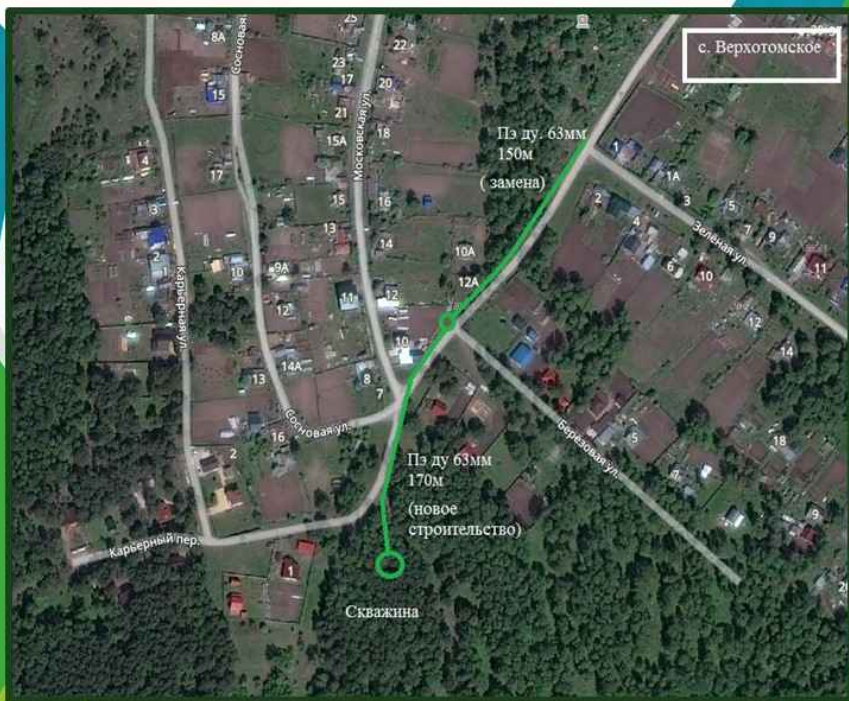

КЕМЕРОВСКИЙ РАЙОН ЩЕГЛОВСКОЕ ПОСЕЛЕНИЕ

✓ с. Верхотомское Бурение новой скважины возле ДК