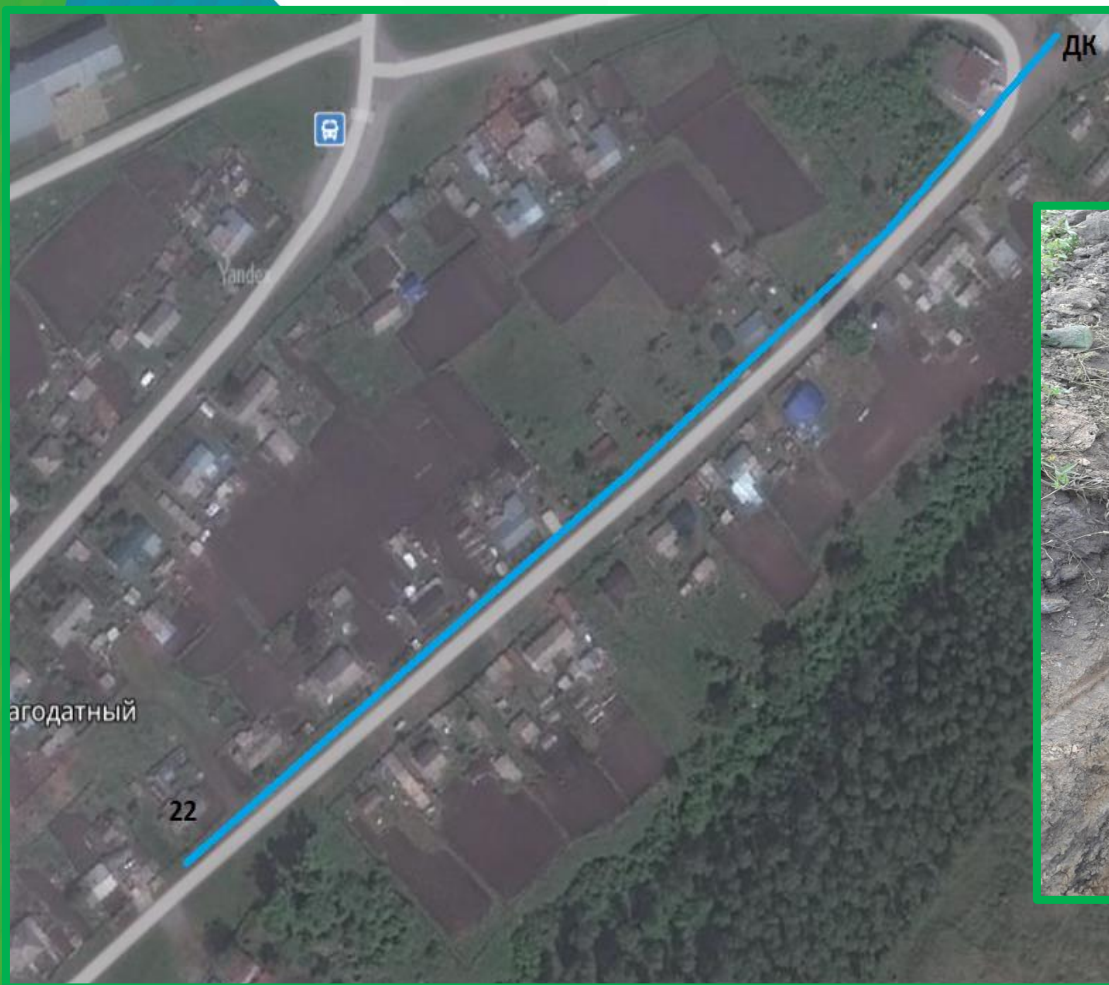

КЕМЕРОВСКИЙ РАЙОН ЗВЁЗДНОЕ ПОСЕЛЕНИЕ

п. Благодатный
Замена водопровода по ул. Молодёжная на въезде (100 м)

КЕМЕРОВСКИЙ РАЙОН ЗВЁЗДНОЕ ПОСЕЛЕНИЕ

п. Благодатный

**Установка детской игровой площадки на ул. Новая
(напротив дома №1)**