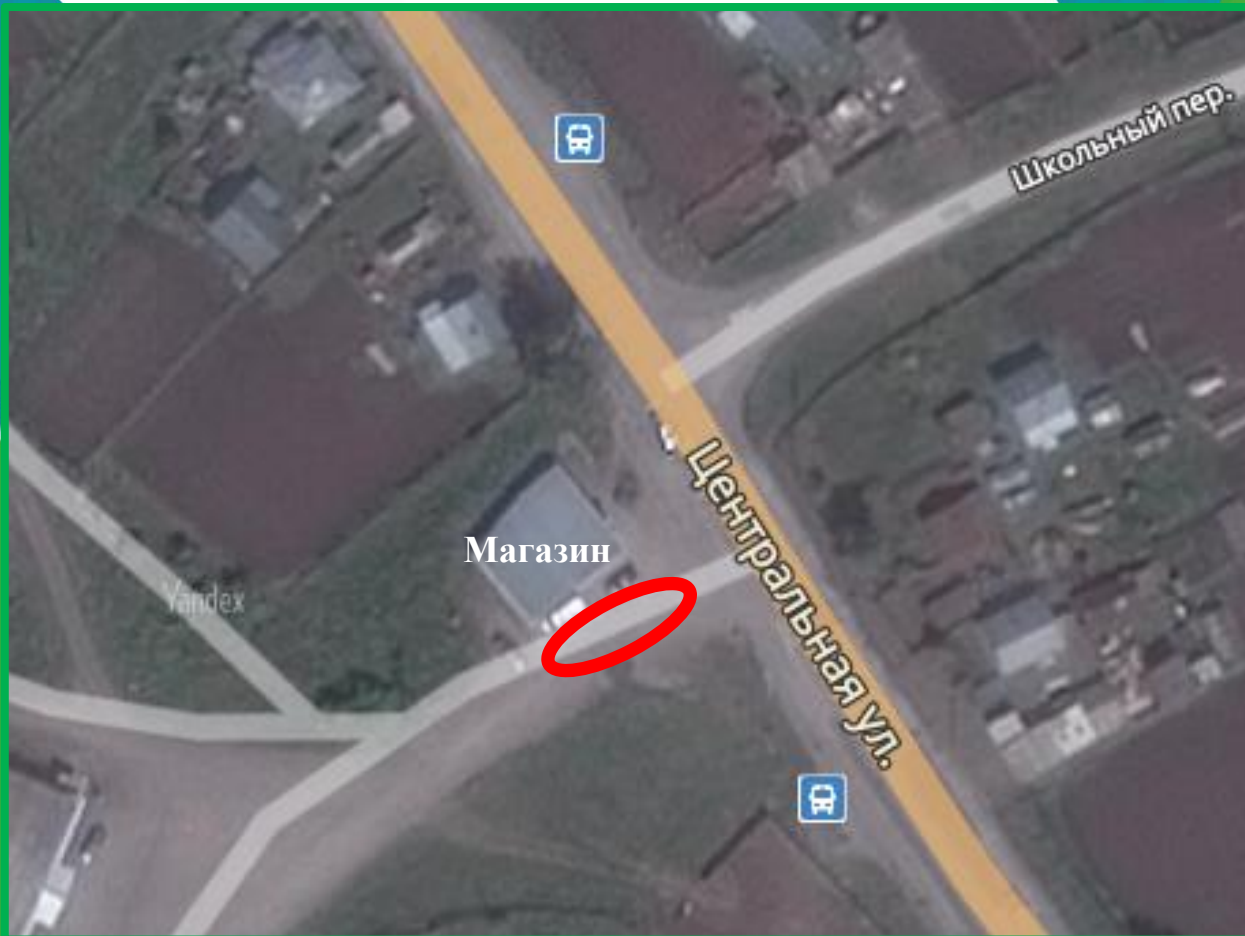

КЕМЕРОВСКИЙ РАЙОН ЗВЁЗДНОЕ ПОСЕЛЕНИЕ

Администрация
поселения

д. Мозжуха

**Ямочный ремонт территории перед магазином
«Авоська»**