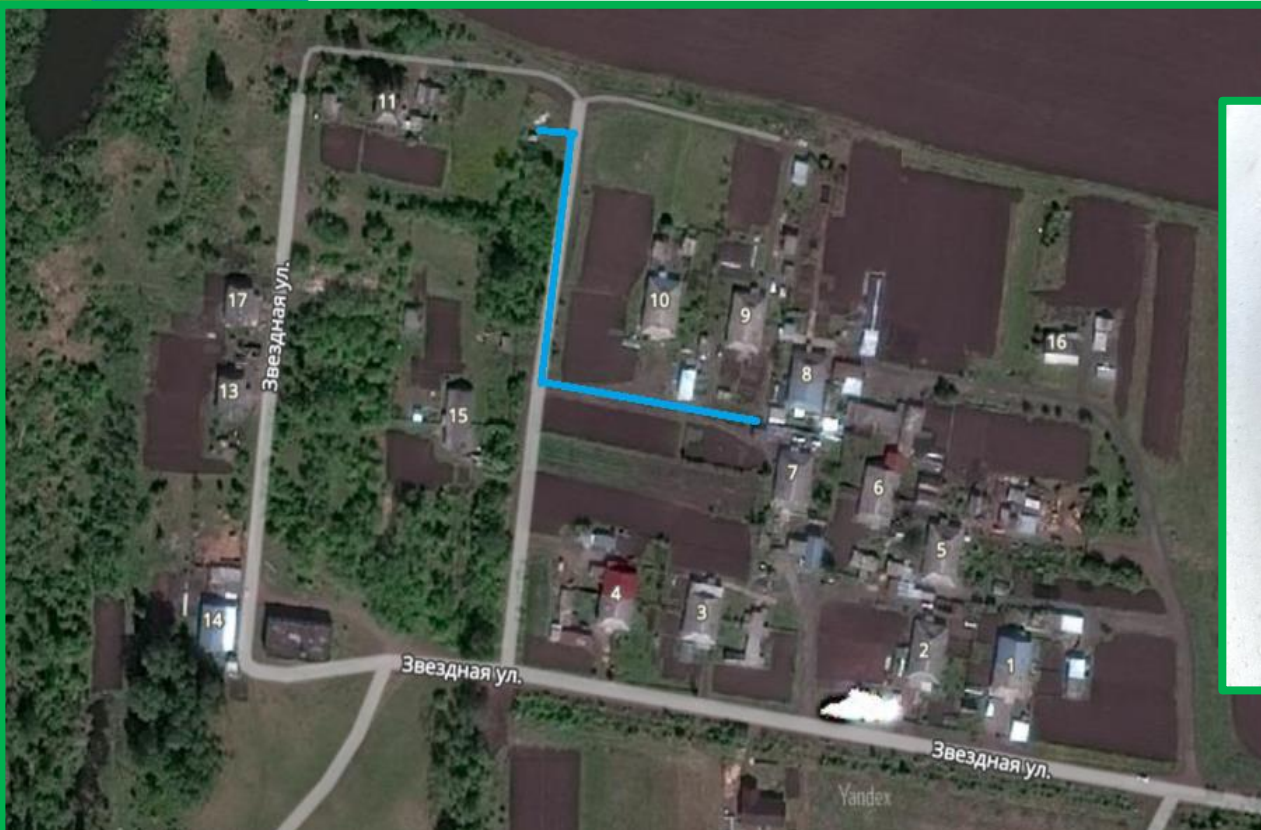

КЕМЕРОВСКИЙ РАЙОН ЕЛЫКАЕВКОЕ ПОСЕЛЕНИЕ

д. Упоровка
Ремонт водопровода по ул. Абдрафикова (600 м)

КЕМЕРОВСКИЙ РАЙОН ЕЛЫКАЕВКОЕ ПОСЕЛЕНИЕ

с. Елыкаево

Прокладка централизованной сети холодного водоснабжения по ул. Звёздная (200 м)