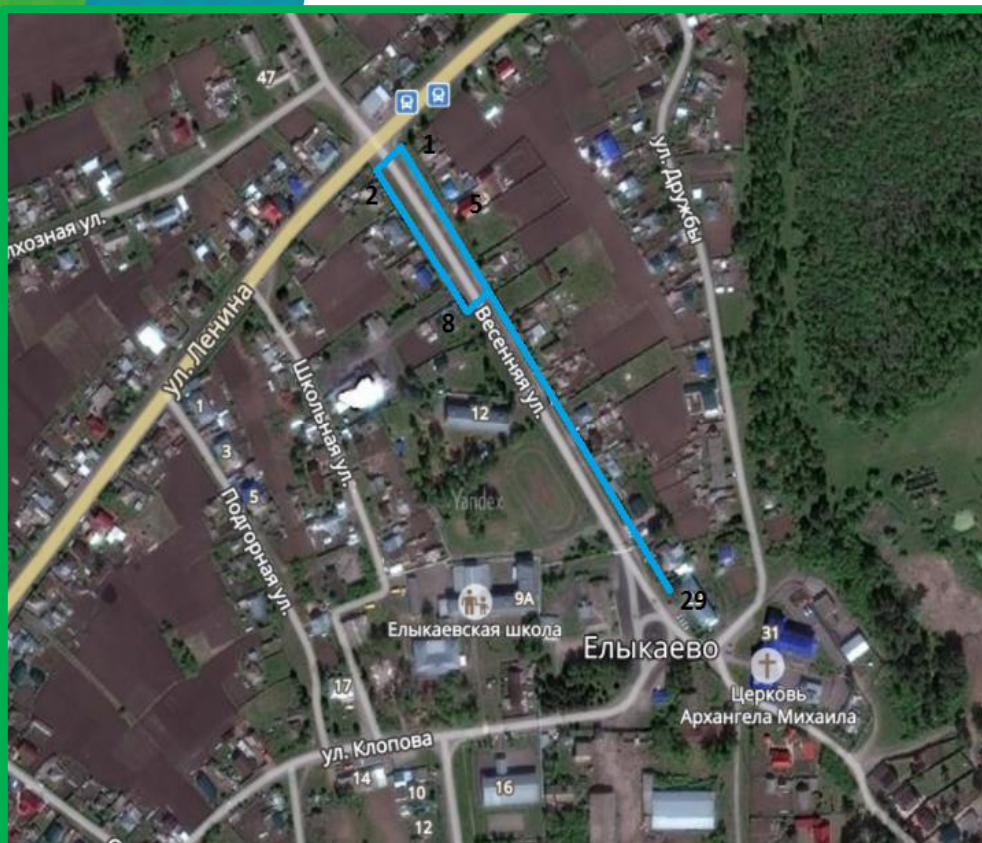

КЕМЕРОВСКИЙ РАЙОН ЕЛЫКАЕВКОЕ ПОСЕЛЕНИЕ

с. Елыкаево

Ремонт водопровода по ул. Весенняя (550 м)