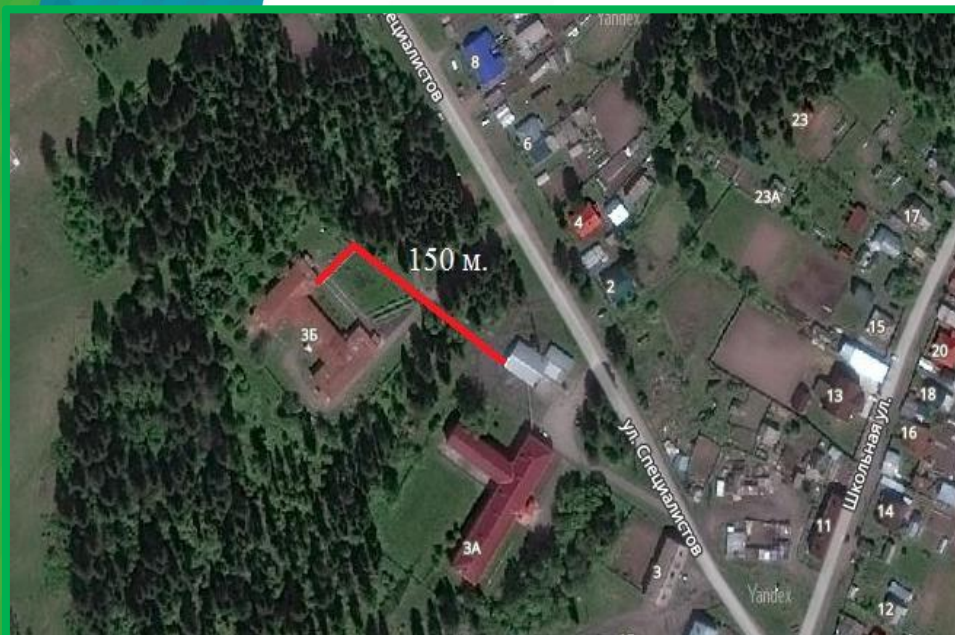

Сейчас

После

Сейчас

Посл
е

КЕМЕРОВСКИЙ РАЙОН ЕЛЫКАЕВКОЕ ПОСЕЛЕНИЕ

с. Андреевка

**Замена теплотрассы от котельной до школы
(30 м., диам. 76)**

КЕМЕРОВСКИЙ РАЙОН ЕЛЫКАЕВКОЕ ПОСЕЛЕНИЕ

с. Андреевка

**Замена теплотрассы от котельной до детского сада
(150 м., диам. 76)**

КЕМЕРОВСКИЙ РАЙОН ЕЛЫКАЕВКОЕ ПОСЕЛЕНИЕ

с. Андреевка

Замена водопровода по ул. Звёздной (900м)

КЕМЕРОВСКИЙ РАЙОН ЕЛЫКАЕВКОЕ ПОСЕЛЕНИЕ

с. Елыкаево
Ремонт водопровода по ул. Кирова (250 м)

КЕМЕРОВСКИЙ РАЙОН ЕЛЫКАЕВКОЕ ПОСЕЛЕНИЕ

д. Воскресенка

Замена водопровода по ул. Совхозная до колонки (120 м)