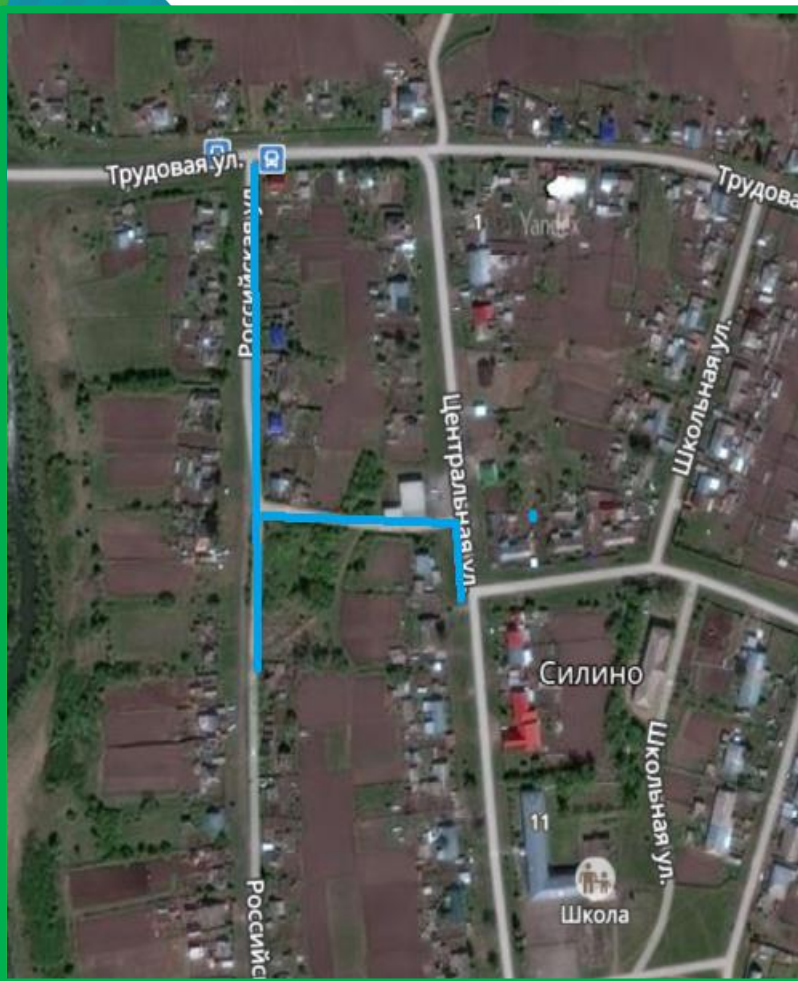

Сейчас

После

Сейчас

Посл
е

КЕМЕРОВСКИЙ РАЙОН ЕЛЫКАЕВКОЕ ПОСЕЛЕНИЕ

с. Андреевка

**Замена теплотрассы от котельной до школы
(30 м., диам. 76)**

КЕМЕРОВСКИЙ РАЙОН ЕЛЫКАЕВКОЕ ПОСЕЛЕНИЕ

с. Андреевка

**Замена теплотрассы от котельной до детского сада
(150 м., диам. 76)**

КЕМЕРОВСКИЙ РАЙОН ЕЛЫКАЕВКОЕ ПОСЕЛЕНИЕ

с. Андреевка

Замена водопровода по ул. Звёздной (900м)

КЕМЕРОВСКИЙ РАЙОН ЕЛЫКАЕВКОЕ ПОСЕЛЕНИЕ

с. Силино

Замена водопровода по ул. Центральная (440 м)

КЕМЕРОВСКИЙ РАЙОН ЕЛЫКАЕВКОЕ ПОСЕЛЕНИЕ

с. Силино

Замена водопровода по ул. Российская (500 м)

КЕМЕРОВСКИЙ РАЙОН

ЕЛЫКАЕВКОЕ ПОСЕЛЕНИЕ

с. Силино

**Устройство водоотводящих кюветов
на участке автомобильной дороги по ул. Центральная
(от ул. 1-я Нагорная до ул. Трудовая)**

КЕМЕРОВСКИЙ РАЙОН ЕЛЫКАЕВКОЕ ПОСЕЛЕНИЕ

д. Тебеньковка

Замена водопровода от ул. Кедровая до ул. Лесная (400 м)