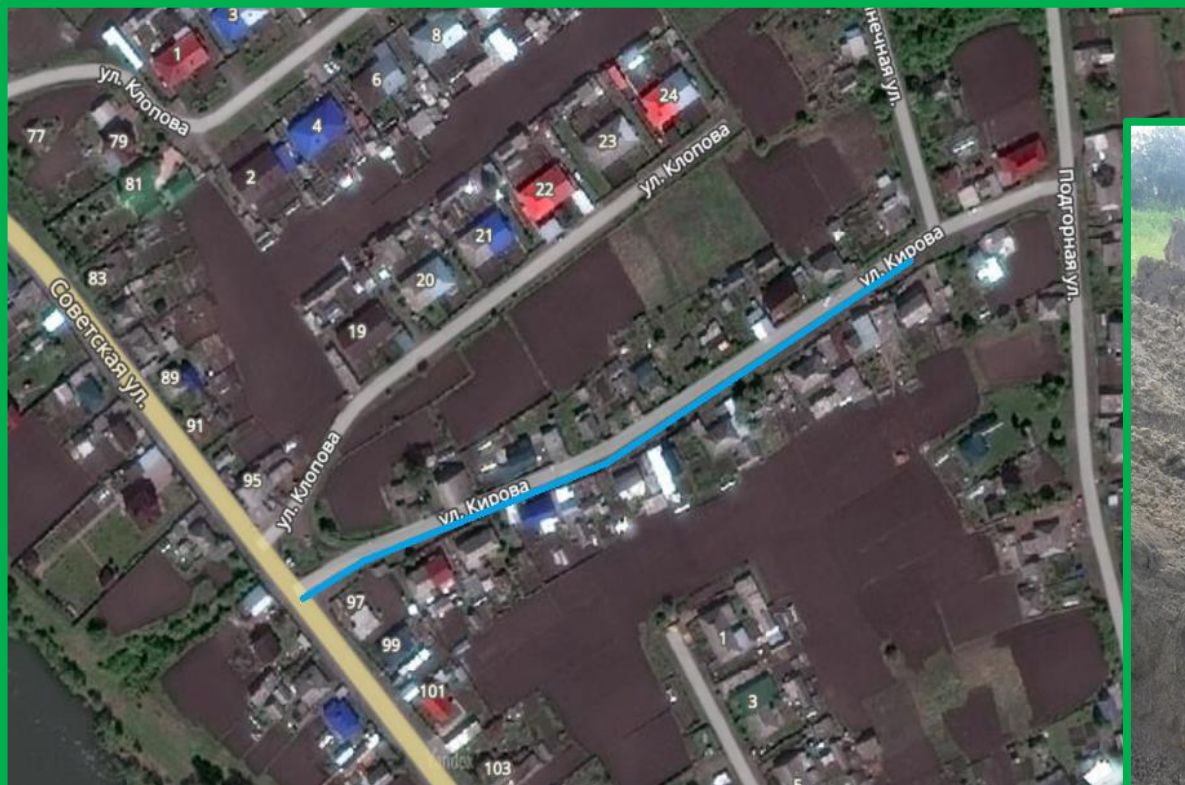

с. Елыкаево
Ремонт водопровода по ул. Кирова (250 м)

КЕМЕРОВСКИЙ РАЙОН ЕЛЫКАЕВКОЕ ПОСЕЛЕНИЕ

д. Воскресенка

Замена водопровода по ул. Совхозная до колонки (120 м)