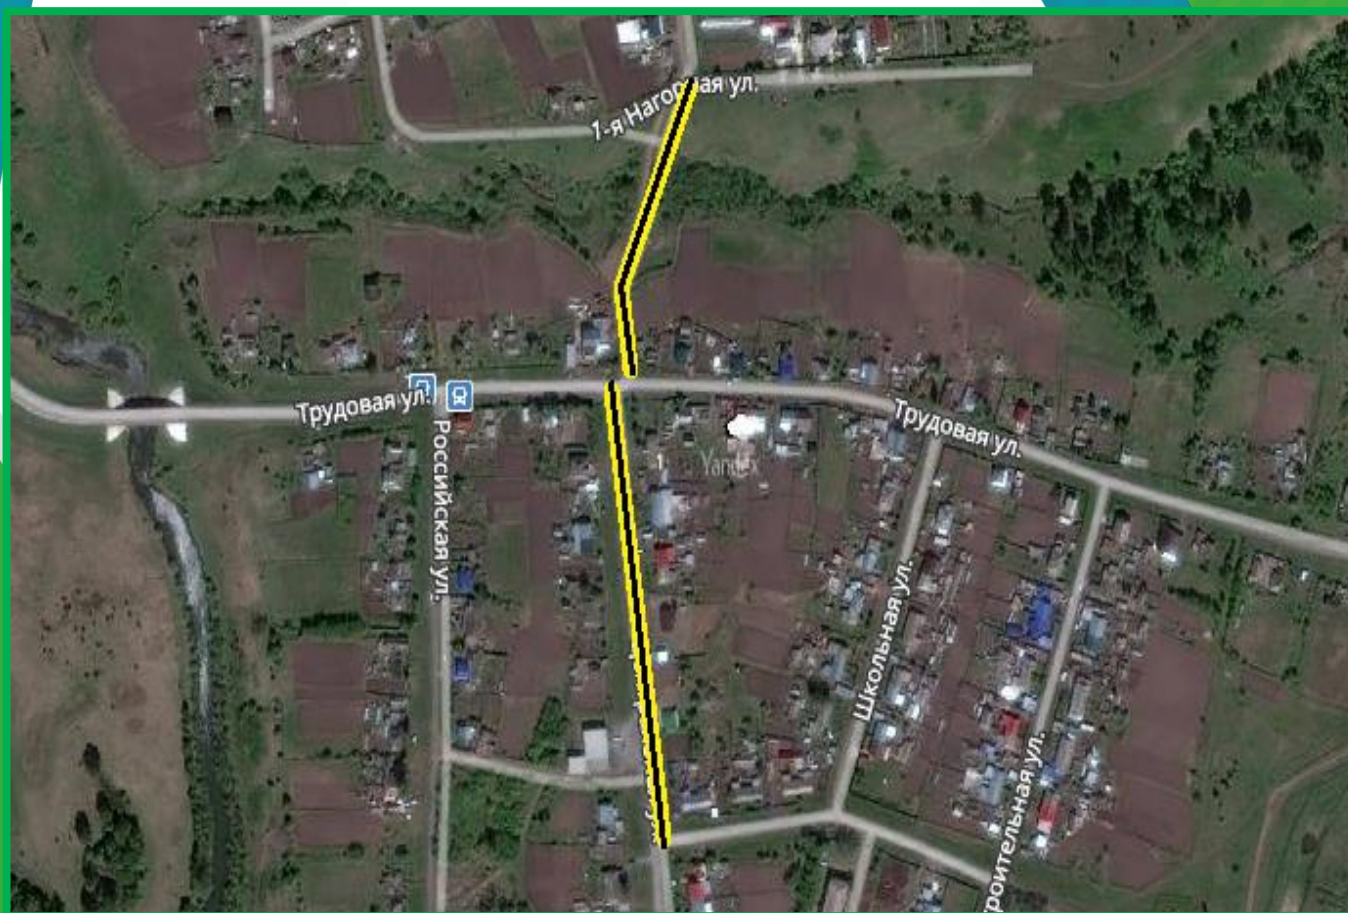

с. Андреевка

**Замена теплотрассы от котельной до детского сада
(150 м., диам. 76)**

КЕМЕРОВСКИЙ РАЙОН ЕЛЫКАЕВКОЕ ПОСЕЛЕНИЕ

с. Андреевка

Замена водопровода по ул. Звёздной (900м)

КЕМЕРОВСКИЙ РАЙОН ЕЛЫКАЕВКОЕ ПОСЕЛЕНИЕ

с. Силино

Замена водопровода по ул. Центральная (440 м)

КЕМЕРОВСКИЙ РАЙОН ЕЛЫКАЕВКОЕ ПОСЕЛЕНИЕ

с. Силино

Замена водопровода по ул. Российская (500 м)

КЕМЕРОВСКИЙ РАЙОН

ЕЛЫКАЕВКОЕ ПОСЕЛЕНИЕ

с. Силино

**Устройство водоотводящих кюветов
на участке автомобильной дороги по ул. Центральная
(от ул. 1-я Нагорная до ул. Трудовая)**

КЕМЕРОВСКИЙ РАЙОН ЕЛЫКАЕВКОЕ ПОСЕЛЕНИЕ

д. Тебеньковка

Замена водопровода от ул. Кедровая до ул. Лесная (400 м)

с. Елыкаево
Ремонт водопровода по ул. Кирова (250 м)

КЕМЕРОВСКИЙ РАЙОН ЕЛЫКАЕВКОЕ ПОСЕЛЕНИЕ

д. Воскресенка

Замена водопровода по ул. Совхозная до колонки (120 м)