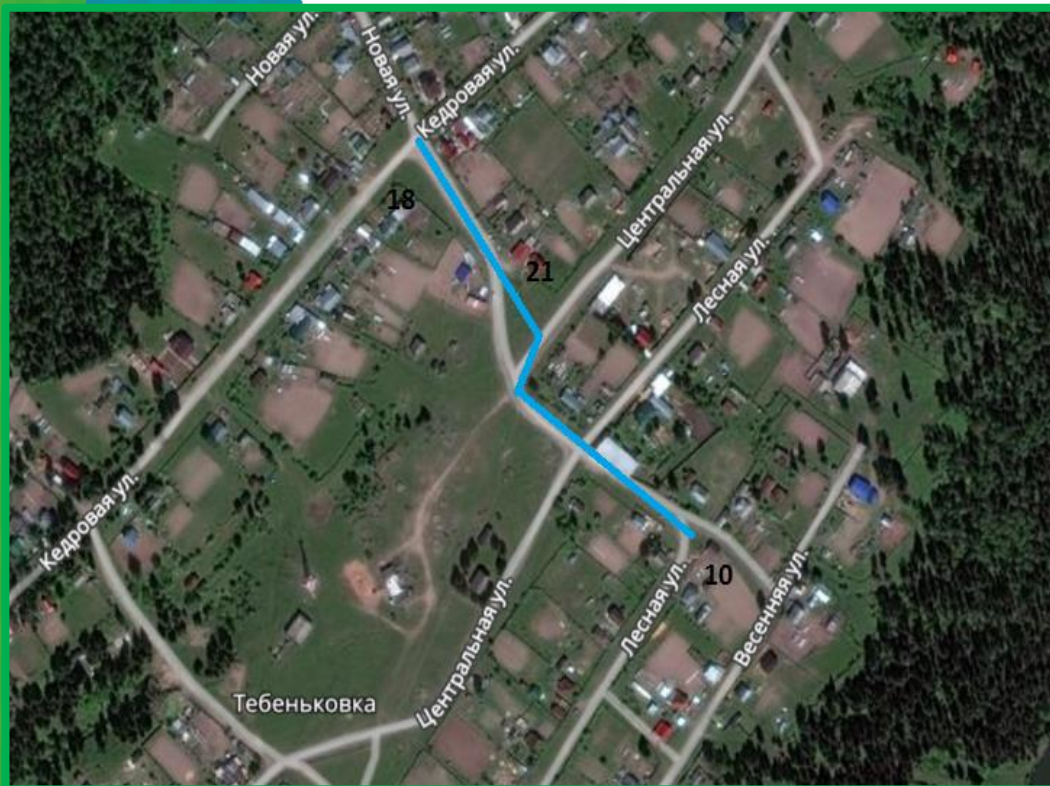

с. Андреевка

**Замена теплотрассы от котельной до детского сада
(150 м., диам. 76)**

КЕМЕРОВСКИЙ РАЙОН ЕЛЫКАЕВКОЕ ПОСЕЛЕНИЕ

с. Андреевка

Замена водопровода по ул. Звёздной (900м)

КЕМЕРОВСКИЙ РАЙОН ЕЛЫКАЕВКОЕ ПОСЕЛЕНИЕ

**Устройство водоотводящих кюветов
на участке автомобильной дороги по ул. Центральная
(от ул. 1-я Нагорная до ул. Трудовая)**

КЕМЕРОВСКИЙ РАЙОН ЕЛЫКАЕВКОЕ ПОСЕЛЕНИЕ

д. Тебеньковка

Замена водопровода от ул. Кедровая до ул. Лесная (400 м)