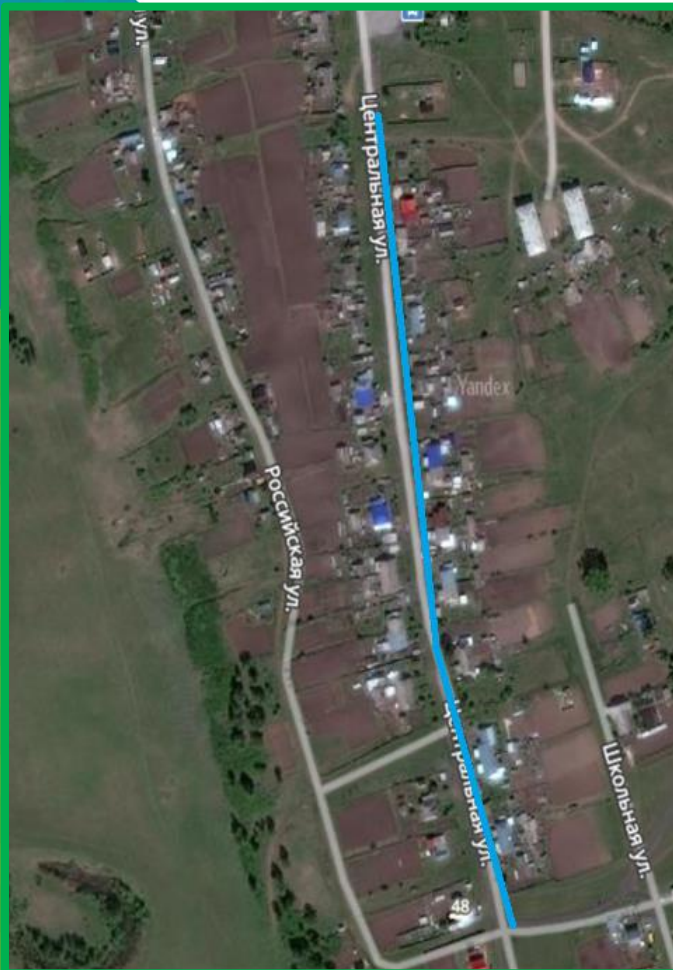

Сейчас

После

Сейчас

Посл
е

КЕМЕРОВСКИЙ РАЙОН ЕЛЫКАЕВКОЕ ПОСЕЛЕНИЕ

с. Андреевка

**Замена теплотрассы от котельной до школы
(30 м., диам. 76)**

КЕМЕРОВСКИЙ РАЙОН ЕЛЫКАЕВКОЕ ПОСЕЛЕНИЕ

с. Андреевка

**Замена теплотрассы от котельной до детского сада
(150 м., диам. 76)**

КЕМЕРОВСКИЙ РАЙОН ЕЛЫКАЕВКОЕ ПОСЕЛЕНИЕ

с. Андреевка

Замена водопровода по ул. Звёздной (900м)

КЕМЕРОВСКИЙ РАЙОН ЕЛЫКАЕВКОЕ ПОСЕЛЕНИЕ

с. Силино

Замена водопровода по ул. Центральная (440 м)

КЕМЕРОВСКИЙ РАЙОН ЕЛЫКАЕВКОЕ ПОСЕЛЕНИЕ

с. Силино

Замена водопровода по ул. Российская (500 м)

КЕМЕРОВСКИЙ РАЙОН

ЕЛЫКАЕВКОЕ ПОСЕЛЕНИЕ

с. Силино

**Устройство водоотводящих кюветов
на участке автомобильной дороги по ул. Центральная
(от ул. 1-я Нагорная до ул. Трудовая)**

КЕМЕРОВСКИЙ РАЙОН ЕЛЫКАЕВКОЕ ПОСЕЛЕНИЕ

д. Тебеньковка

Замена водопровода от ул. Кедровая до ул. Лесная (400 м)